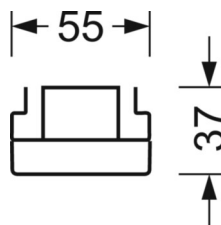

Механика

цвет корпуса	черный RAL 9005
размеры (LxWxH/DxH)	1531mm x 55mm x 37mm
вес (нетто)	1.9kg
Вид монтажа	сборка трековых систем, световая структура

DEEP-LINK

<https://www.regiolum.de/ru/article/19430004104>

Ссылка	LED 8000lm 830
ηLB	100 %
Φ ↓/↑	98 % / 2 %
UGR поп./вдоль	18.7 / 18.8

размеры

L	1531 mm	Длина
B	55 mm	Ширина
H	37 mm	Высота