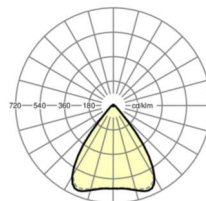

Механика

цвет корпуса	черный RAL 9005
размеры (LxWxH/DxH)	1531mm x 55mm x 37mm
вес (нетто)	1.9kg
Вид монтажа	сборка трековых систем, световая структура

DEEP-LINK

<https://www.regiolum.de/ru/article/19430004104>

Ссылка	LED 8000lm 830
ηLB	100 %
Φ ↓/↑	98 % / 2 %
UGR поп./вдоль	18.7 / 18.8

размеры

L	1531 mm	Длина
B	55 mm	Ширина
H	37 mm	Высота