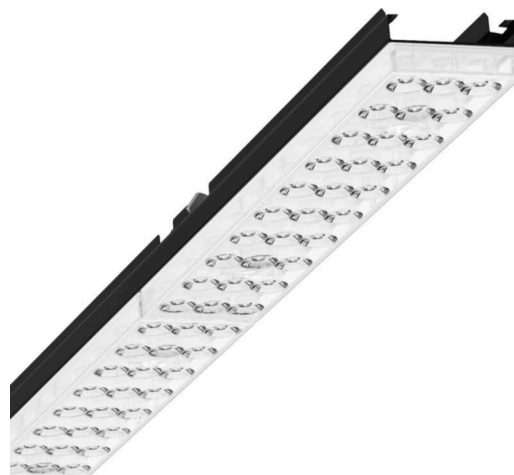

Лампо- и прибородержатели - Individual.Lens.Optic - прямой свет, узко- и широконаправленный - без видимых стыков

Ламподержатель из оцинкованного стального профиля, поверхность покрыта лаком на полиэфирной смоле. Крепление без инструментов с нажимными затворами, встроенными в конструкцию, обеспечивают защиту от кражи и взлома. Цвет корпуса черный RAL 9005; Прямой узко и широко направленный свет, распространяющийся через линзу «Individual.Lens.Optic» из пластика ПММА. Оптика отдельных линз делает сборку и установку предельно удобными, плоскость легко чистится. Тройные ряды из отдельных линз и лампо-/прибородержатели, идеально согласованные между собой, обеспечивают цельный вид без стыков и неравномерностей. Подключение к электросети через штатную 3-полюсную штекерную деталь для быстрой сборки, со свободным выбором фаз. Встроенный механизм для правильной сборки для быстрого монтажа. Сменные блоки, позволяющие легко модернизировать освещение, существенно продлевают срок службы всей осветительной установки.

Механика

цвет корпуса	черный RAL 9005
размеры (LxWxH/DxH)	1531mm x 55mm x 37mm
вес (нетто)	1.9kg
Вид монтажа	сборка трековых систем, световая структура

DEEP-LINK

<https://www.regiolum.de/ru/article/19430004104>

Ссылка	LED 8000lm 830
ηLB	100 %
Φ ↓/↑	98 % / 2 %
UGR поп./вдоль	18.7 / 18.8

размеры

L	1531 mm	Длина
B	55 mm	Ширина
H	37 mm	Высота