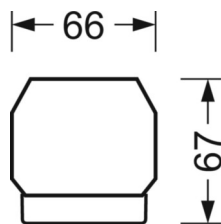

Механика

цвет корпуса	черный RAL 9005
размеры (LxWxH/DxH)	1531mm x 55mm x 37mm
вес (нетто)	1.9kg
Вид монтажа	сборка трековых систем, световая структура

DEEP-LINK

<https://www.regiolum.de/ru/article/19430004104>

Ссылка	LED 8000lm 830
ηLB	100 %
Φ ↓/↑	98 % / 2 %
UGR поп./вдоль	18.7 / 18.8

размеры

L	1531 mm	Длина
B	55 mm	Ширина
H	37 mm	Высота